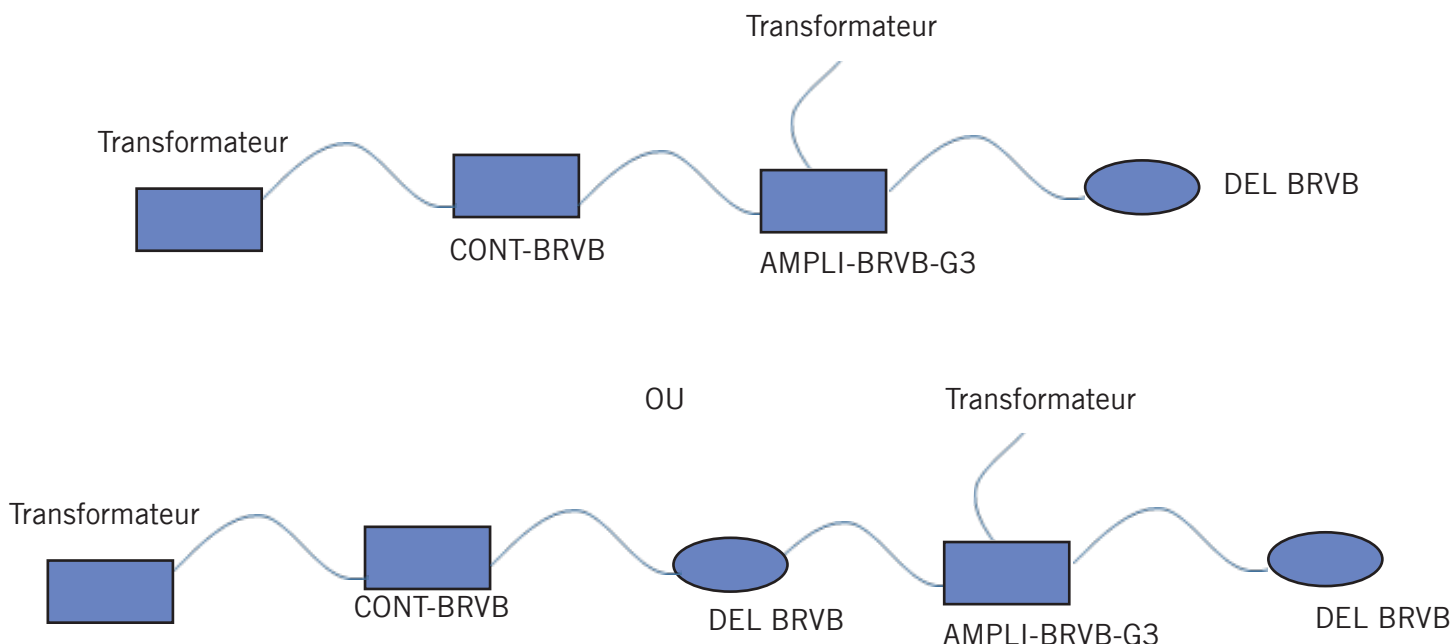

AMPLI-BRVB-G3

Longueur

6 3/4" (170 mm)

Largeur

2" (50 mm)

Hauteur

7/8" (23 mm)

SCHÉMA DE BRANCHEMENT