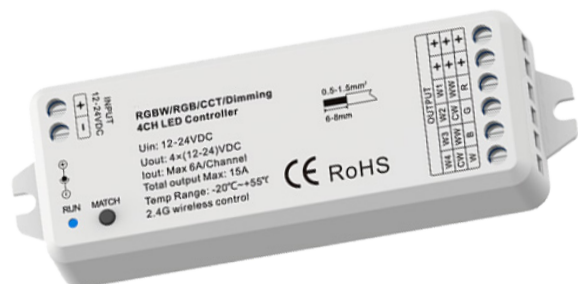

## CONT-BRVB-MULTI-G3

### CARACTÉRISTIQUES

Boîtier de contrôle pour Blanc et RVB  
 Voltage: 12 VDC ou 24 VDC  
 Capacité: 4 X 48 watts en 12 VDC  
 Capacité: 4 X 96 watts en 24 VDC  
 Ne permet pas de contrôler le blanc et la couleur  
 en même temps

#### Compatible avec:

- TELE-BRVB-G3
- TELE-BRVB-MULTI-G3

### DIMENSIONS DU PRODUIT

Code du produit	Longueur	Largeur	Hauteur
CONT-BRVB-MULTI-G3	4 1/2" (114 mm)	1 1/2" (38 mm)	13/16" (20 mm)