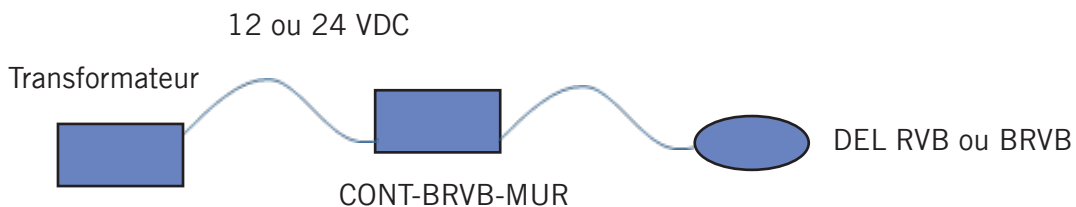

CONT-BRVB-MUR

CARACTÉRISTIQUES

Contrôleur mural tactile pour Blanc et RVB
 Voltage: 12 VDC ou 24 VDC
 Capacité: 4 X 48 watts en 12 VDC
 Capacité: 4 X 96 watts en 24 VDC
 12 mode préprogrammés
 S'installe dans un boîte mural format 86

DIMENSIONS DU PRODUIT

| Code du produit | Longueur | Largeur | Hauteur |
|-----------------|---|---|---|
| CONT-BRVB-MUR | 3 ³ / ₈ " (86 mm) | 3 ³ / ₈ " (86 mm) | 1 ³ / ₈ " (36 mm) |

SCHÉMA DE BRANCHEMENT