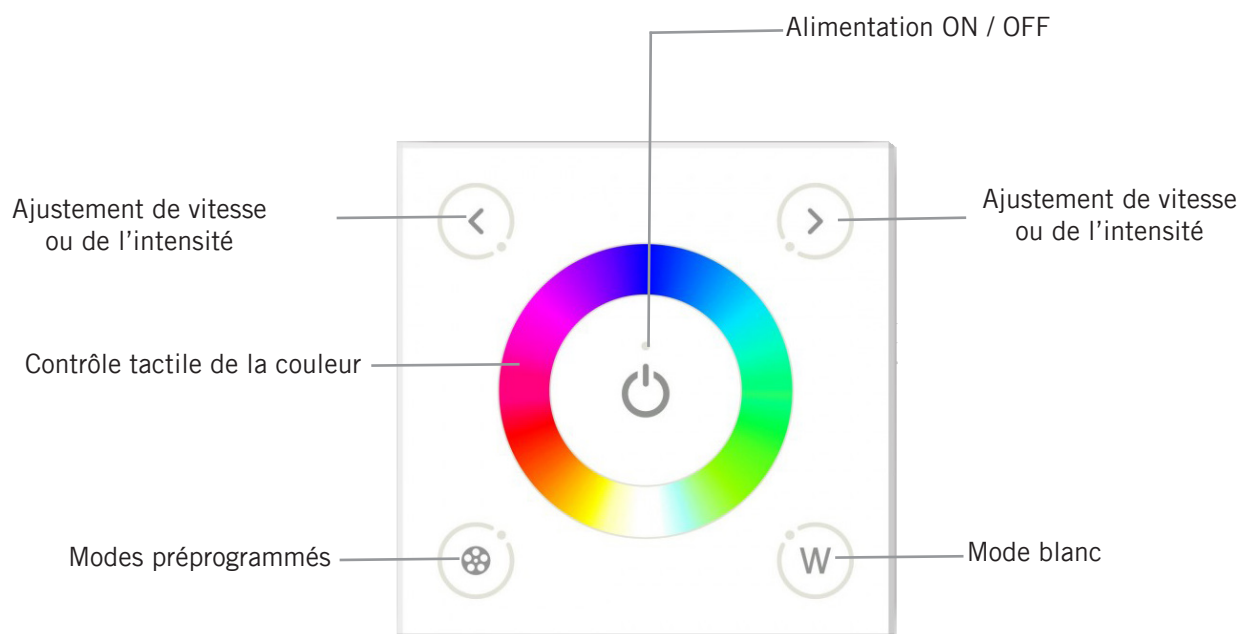

CONT-BRVB-MUR

CARACTÉRISTIQUES

Contrôleur mural tactile pour Blanc et RVB
 Voltage: 12 VDC ou 24 VDC
 Capacité: 4 X 48 watts en 12 VDC
 Capacité: 4 X 96 watts en 24 VDC
 12 mode préprogrammés
 S'installe dans un boîte mural format 86

FONCTIONS

UTILISATION

Le CONT-BRVB-MUR est un contrôleur mural permettant de contrôler le blanc et le changement de couleurs.

1. Appuyer sur le cercle chromatique pour fixer une couleur.
2. Appuyer sur le bouton “mode” pour accéder aux 12 modes préprogrammés.
3. Appuyer sur le bouton “W” pour allumer/ éteindre le monde blanc.
4. Maintenir le bouton “W” pour faire la gradation sur le mode blanc.
5. Appuyer sur les flèches gauche et droite pour accélérer/ralentir lors de mode de changement de couleurs ou pour faire de la gradation sur le mode de couleur fixe.
6. Maintenir le bouton d'alimentation pour mettre ou enlever le son.