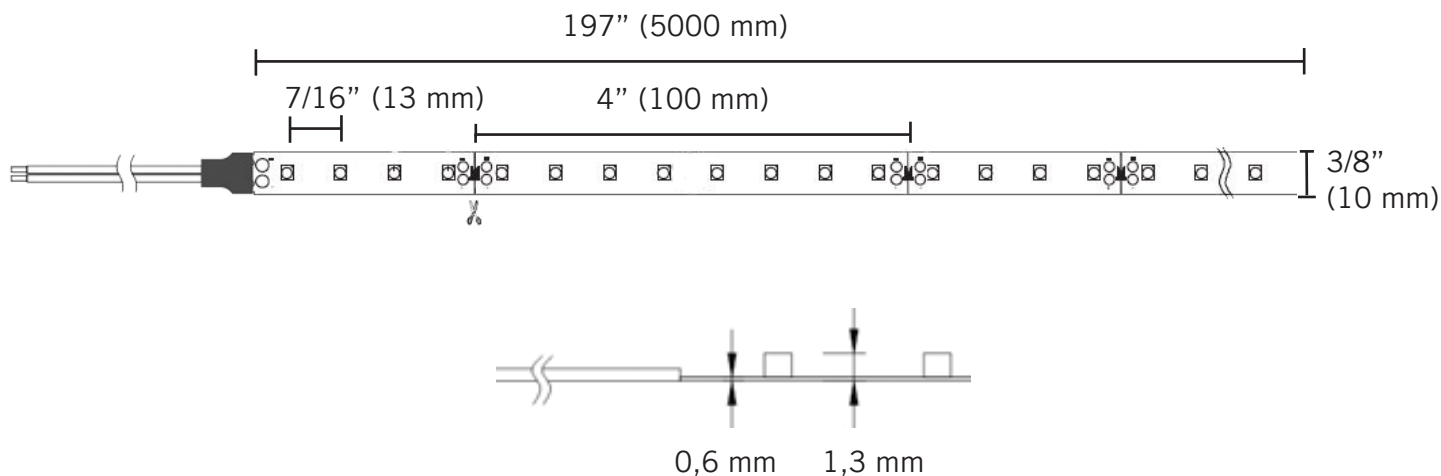

FLEX-D-24

CARACTÉRISTIQUES

Puissance en watts: 2,9 au pied
 Voltage: 24 VDC
 Lumens: 315 à 409 au pied
 Degré d'ouverture: 120°
 Température de couleur: 3000K, 3500K, 4000K ou 5000K
 Durée de vie: 36 000 heures
 Longueur de fils: sur mesure
 Coupe: 4" (100 mm)
 Protection: IP 22 (D)
 Gradable: oui

Pour commander

FLEX	-	D	-	24	-	30K
Série Flex		D: Intérieur (IP 22)		24: 24 DEL au pied		30K: 3000K *35K: 3500K 40K: 4000K *50K: 5000K

*Commande spéciale, prévoir un délai de livraison de 4 à 6 semaines

DIMENSIONS DU PRODUIT

UTILISATION

Les rubans de la série FLEX-D-24 sont parfaits pour créer un éclairage utilitaire puissant. Ils peuvent être installés dans des endroits restreints, sous les comptoirs, dans les armoires, les coups de pieds, derrière des objets ou dans des retombées de plafond.