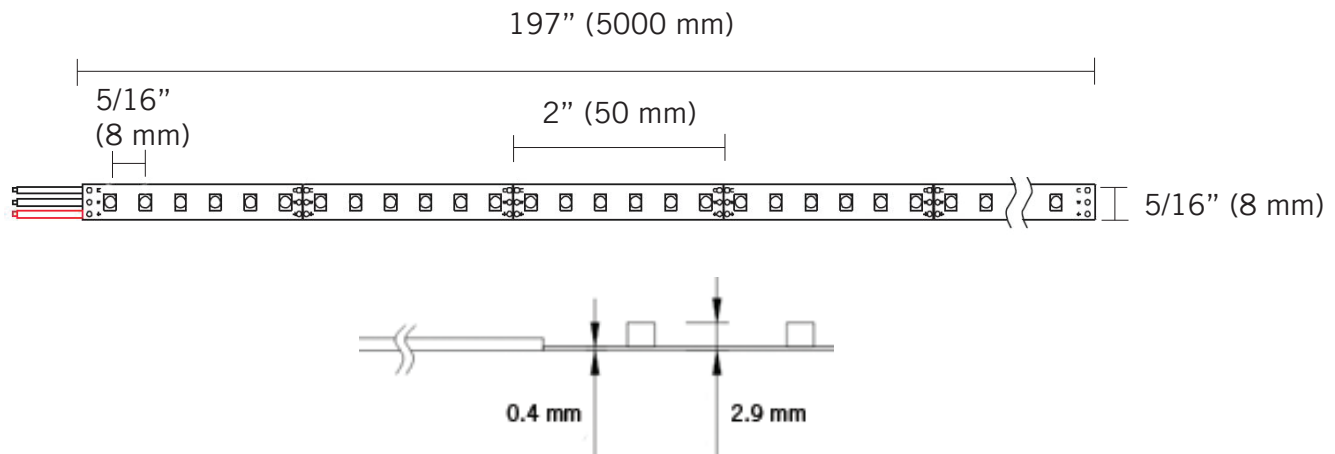

## CARACTÉRISTIQUES

Puissance en watts: 2,9 au pied  
 Voltage: 24 VDC  
 Lumens: 225 au pied  
 Degré d'ouverture: 120°  
 Température de couleur: ajustable de 2700K à 6000K  
 Durée de vie: 44 000 heures  
 Longueur de fils: sur mesure  
 Coupe: 2" (50 mm)  
 Protection: IP 22 (D)  
 Gradable: oui  
 Commande minimale: 80  
 Délai de livraison: 6 à 8 semaines

Série Flex

D: Intérieur (IP 22)

36-3528: 36 DEL au pied

CA: Couleur ajustable

## DIMENSIONS DU PRODUIT