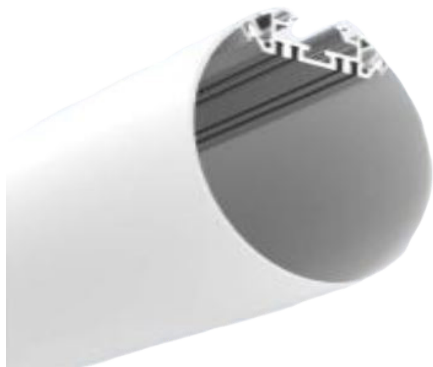

## FLEX-MOUL-100

### CARACTÉRISTIQUES

Moulure en aluminium avec diffuseur en acrylique givré

Modèle suspendu rond 4 pouces

Longueur de 96 pouces

Commande minimale: 96' (12 barres)

Délai de livraison: 6 à 8 semaines