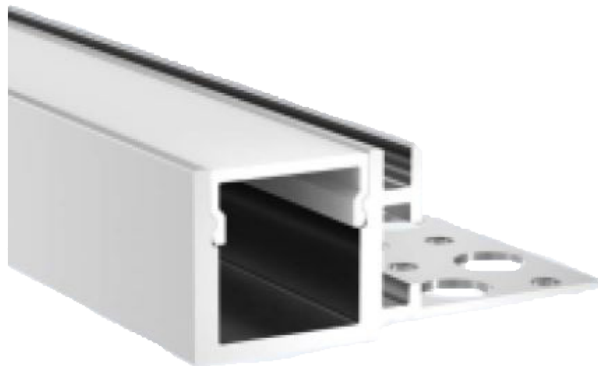

FLEX-MOUL-4319

CARACTÉRISTIQUES

Moulure en aluminium pour gypse avec diffuseur en acrylique givré
Modèle de bout de mur
Longueur de 96 pouces

Compatible avec les rubans:

- FLEX-D-18-3528
- FLEX-D-18
- FLEX-D-24
- FLEX-D-48

Accessoire disponible:

- Bouchon: FLEX-MOUL-4319-BOU

DIMENSIONS DU PRODUIT