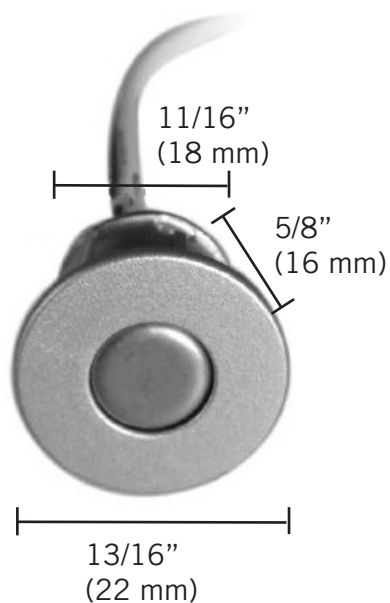

INTER-TACT-B

CARACTÉRISTIQUES

Interrupteur / Gradateur tactile
Voltage: 12 VDC ou 24 VDC
Capacité: 24 watts en 12 VDC
Capacité: 48 watts en 24 VDC
Encastrable

DIMENSIONS DU PRODUIT

UTILISATION

L'INTER-TACT-B est un interrupteur tactile pouvant être intégré facilement aux armoires et au mobilier. En plus d'allumer et d'éteindre les luminaires compatibles qui y sont reliés, il permet aussi, en maintenant le doigt dessus, d'ajuster la luminosité au niveau désiré.