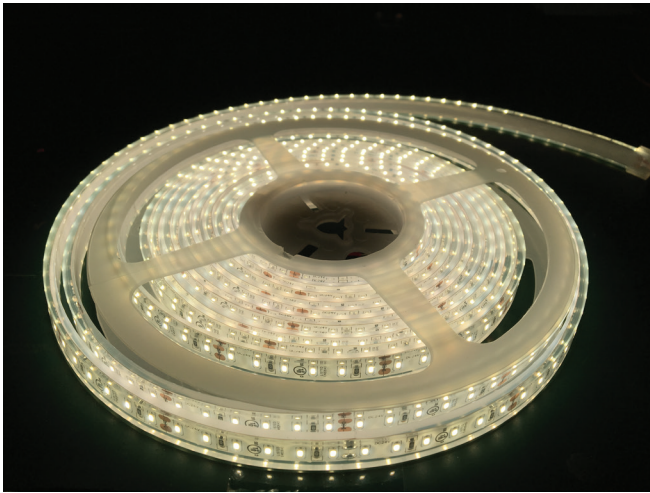

## FLEX-36-3014

## CARACTÉRISTIQUES

Modèle IP 68 (EXT) illustré

Puissance en watts: 3 au pied  
 Voltage: 24 VDC  
 Lumens: 300 à 340 au pied  
 Degré d'ouverture: 120°  
 Température de couleur: blanc chaud, blanc neutre  
 ou blanc froid  
 Durée de vie: 24 000 heures  
 Longueur de fils: sur mesure  
 Coupe: 2" (50 mm)  
 Protection: IP 22 (D) ou IP 68 (EXT)  
 Gradable: oui

## Pour commander

**FLEX**

Série Flex

**D**

D: Intérieur (IP 22)

EXT: Extérieur (IP 68)

**36-3014**

36-3014: 36 DEL au pied

### UTILISATION

---

Les rubans de la série FLEX-36-3014 sont parfaits pour créer un éclairage utilitaire puissant. Ils peuvent être installés dans des endroits restreints, sous les comptoirs, dans les armoires, les coups de pieds, derrière des objets ou dans des retombées de plafond.