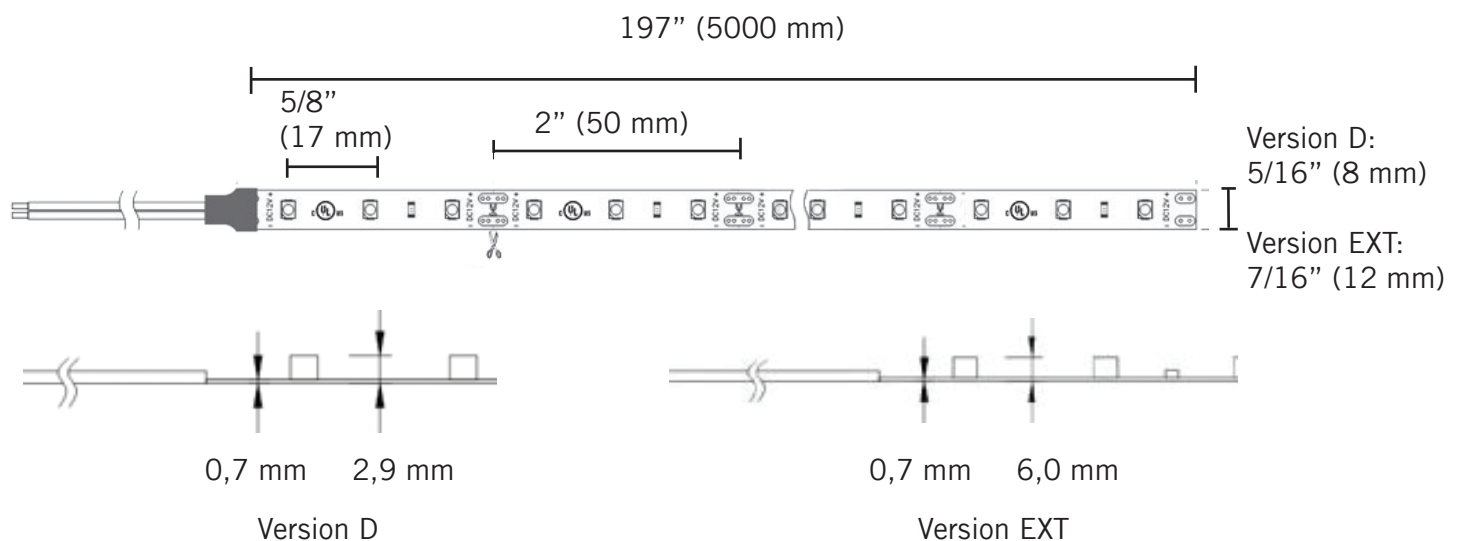

## CARACTÉRISTIQUES

Modèle IP 68 (EXT) illustré

Puissance en watts: 3 au pied  
 Voltage: 24 VDC  
 Lumens: 300 à 340 au pied  
 Degré d'ouverture: 120°  
 Température de couleur: blanc chaud, blanc neutre  
 ou blanc froid  
 Durée de vie: 24 000 heures  
 Longueur de fils: sur mesure  
 Coupe: 2" (50 mm)  
 Protection: IP 22 (D) ou IP 68 (EXT)  
 Gradable: oui

## Pour commander

**FLEX**

Série Flex

**D**

D: Intérieur (IP 22)

EXT: Extérieur (IP 68)

**36-3014**

36-3014: 36 DEL au pied

## DIMENSIONS DU PRODUIT