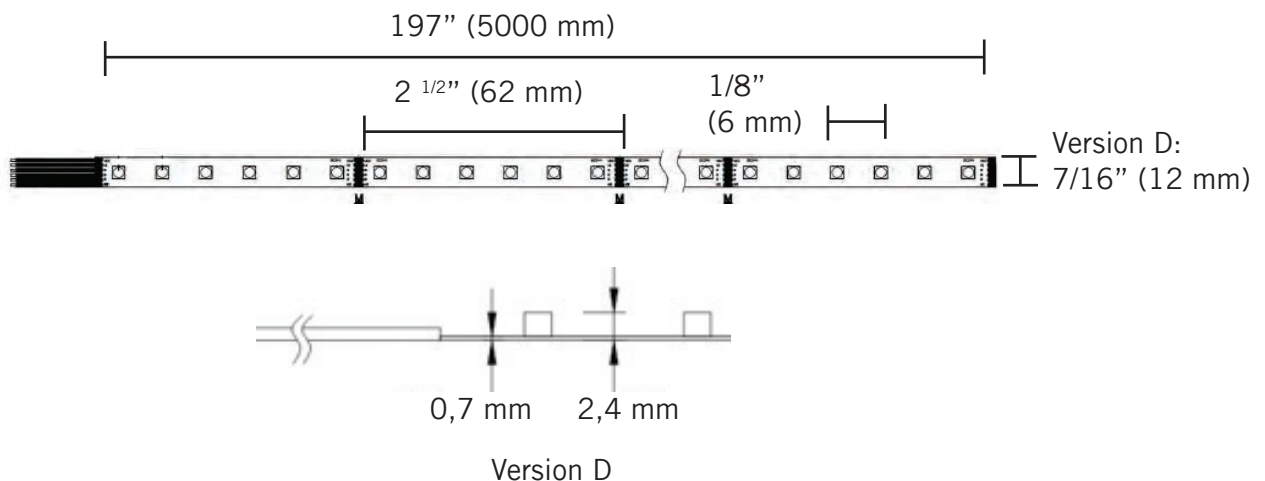

FLEX-D-68-GC

CARACTÉRISTIQUES

Puissance en watts: 3,5 au pied
 Voltage: 24 VDC
 Lumens: 318 à 351 au pied
 Degré d'ouverture: 120°
 Température de couleur: gradation chaude
 Durée de vie: 32 000 heures
 Longueur de fils: sur mesure
 Coupe: 2 1/2" (62 mm)
 Protection: IP 22 (D)
 Gradable: oui

Pour commander

FLEX - **D** - **68** - **GC**

Série Flex

D: Intérieur (IP 22)

68: 68 DEL au pied

Gradation chaude

DIMENSIONS DU PRODUIT

UTILISATION